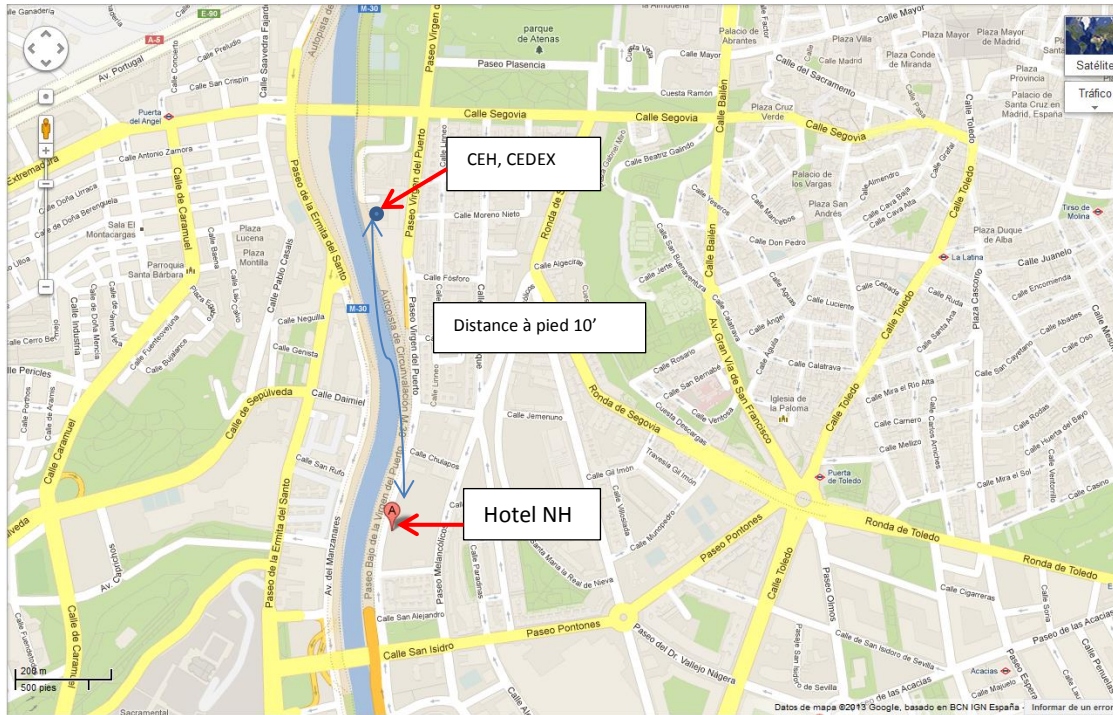

Hotel NH Ribera Manzanares

Paseo Virgen del Puerto, 57, 28005 Madrid

913 64 32 48

Centro de Estudios Hidrográficos CEDEX

Paseo Bajo de la Virgen del Puerto 3, 28005 Madrid

Pour toute question, contactez SVP: