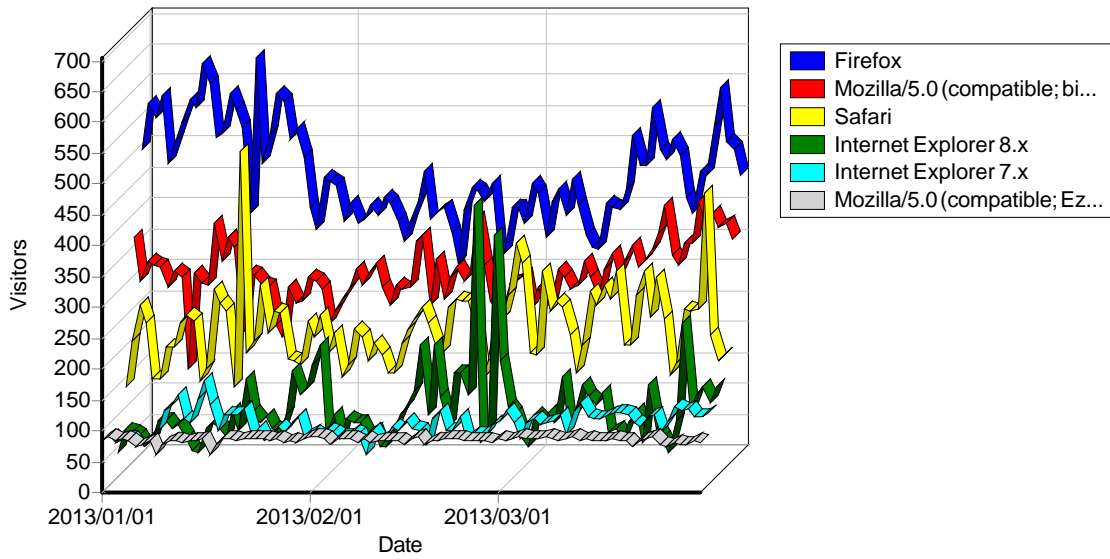

Browsers

Browsers

Daily Used Browsers

Most Used Browsers