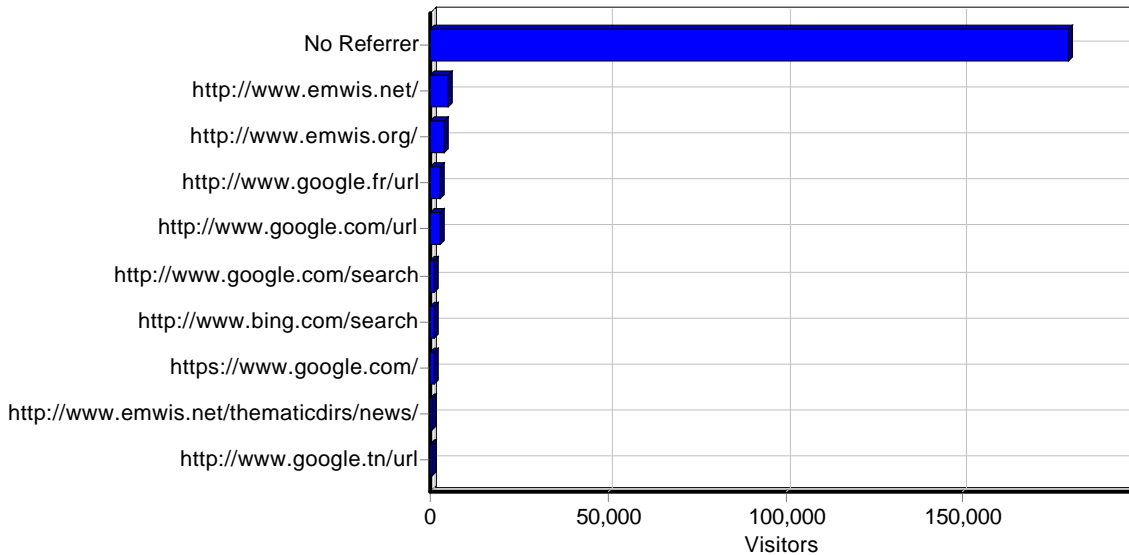

Top Referring URLs

Top Referring URLs

	URL	Visitors
1	No Referrer	179,742
2	http://www.emwis.net/	4,856
3	http://www.emwis.org/	3,977
4	http://www.google.fr/url	2,893
5	http://www.google.com/url	2,882
6	http://www.google.com/search	1,182
7	http://www.bing.com/search	1,032
8	https://www.google.com/	944
9	http://www.emwis.net/thematicdirs/news/	747
10	http://www.google.tn/url	658
11	http://www.google.co.uk/url	600
12	http://www.google.dz/url	598
13	http://w3.howardshome.com	566
14	http://www.google.co.in/url	488
15	http://www.google.de/url	423
16	http://www.google.com.tr/url	414