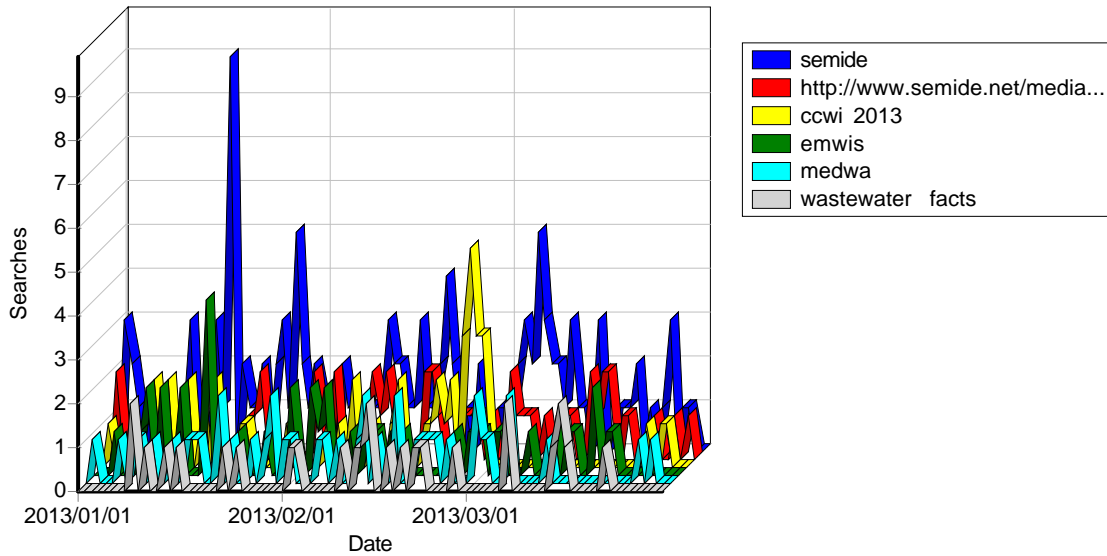

Daily Search Phrases