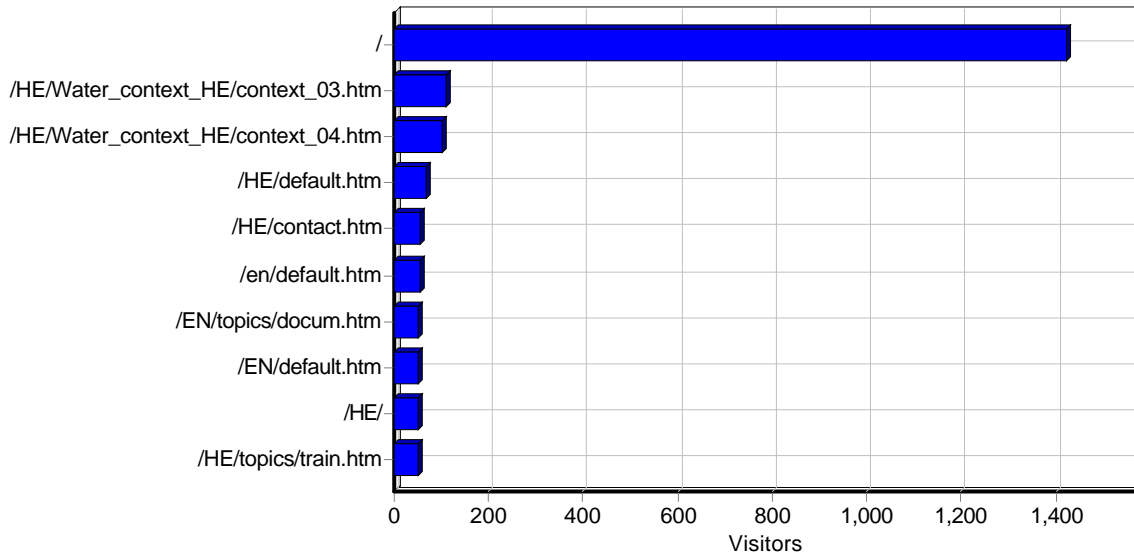

Top Exit Pages

Top Exit Pages

	Page	Visitors
1	http://www.emwis-il.org/	1,424
2	http://www.emwis-il.org/HE/Water_context_HE/context_03.htm	112
3	http://www.emwis-il.org/HE/Water_context_HE/context_04.htm	100
4	http://www.emwis-il.org/HE/default.htm	69
5	http://www.emwis-il.org/HE/contact.htm	57
6	http://www.emwis-il.org/en/default.htm	54
7	http://www.emwis-il.org/EN/topics/docum.htm	52
8	http://www.emwis-il.org/EN/default.htm	52
9	http://www.emwis-il.org/HE/	51
10	http://www.emwis-il.org/HE/topics/train.htm	51
11	http://www.emwis-il.org/HE/Water_context_HE/context_01.htm	48
12	http://www.emwis-il.org/HE/Water_context_HE/context_09.htm	48
13	http://www.emwis-il.org/HE/topics/instit.htm	46
14	http://www.emwis-il.org/HE/topics/docum.htm	46
15	http://www.emwis-il.org/HE/Water_legislation_HE/index.htm	46
16	http://www.emwis-il.org/HE/Water_context_HE/context_07.htm	46
17	http://www.emwis-il.org/EN/topics/res&dev.htm	44
18	http://www.emwis-il.org/EN/topics/instit.htm	42
19	http://www.emwis-il.org/HE/topics/res&dev.htm	40
20	http://www.emwis-il.org/HE/Water_context_HE/context_08.htm	40
21	http://www.emwis-il.org/EN/	39
22	http://www.emwis-il.org/EN/Water_context/context_12.htm	39
23	http://www.emwis-il.org/EN/Water_legislation/index.htm	38
24	http://www.emwis-il.org/EN/copyright.htm	37
25	http://www.emwis-il.org/EN/topics/train.htm	37
26	http://www.emwis-il.org/EN/Water_legislation/legislation_01.htm	32
27	http://www.emwis-il.org/HE/Water_context_HE/context_02.htm	32
28	http://www.emwis-il.org/EN/contact.htm	32
29	http://www.emwis-il.org/HE/Water_legislation_HE/legislation_01.htm	31
30	http://www.emwis-il.org/EN/Water_legislation/legislation_06.htm	30
31	http://www.emwis-il.org/EN/Water_context/context_01.htm	30
32	http://www.emwis-il.org/EN/Water_context/context_11.htm	29
33	http://www.emwis-il.org/EN/Water_context/context_04.htm	29
34	http://www.emwis-il.org/en/contact.htm	29
35	http://www.emwis-il.org/EN/Water_context/context_08.htm	29